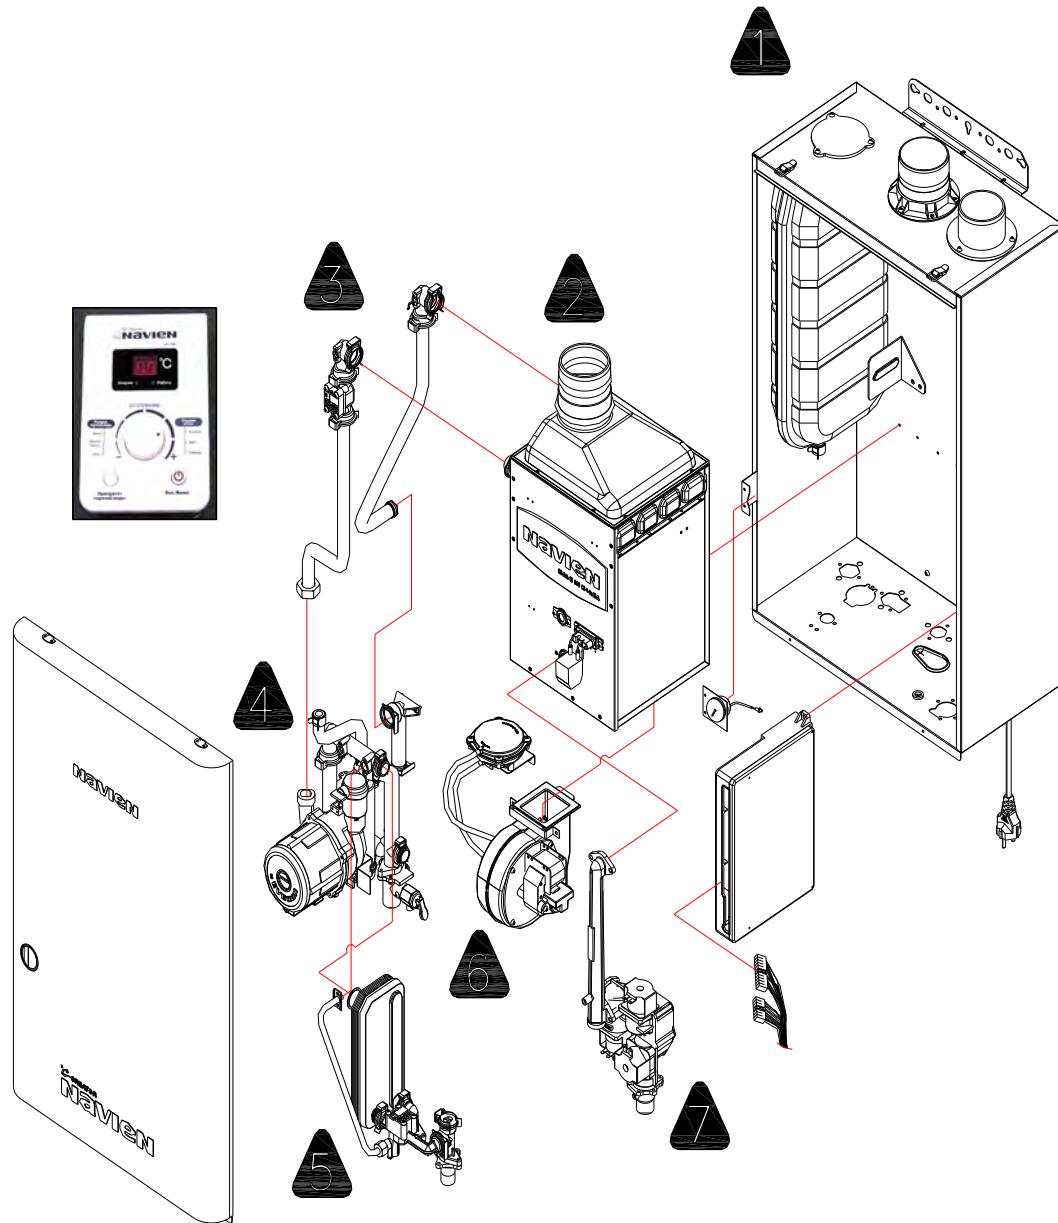

Газовые Котлы

| КАТАЛОГ ЗАПЧАСТЕЙ |

Ace

MODEL

Navien Ace-16/20/24/30/35K

Navien КАТАЛОГ ЗАПЧАСТЕЙ

Общая схема

NAVIEN ACE 16-35 KW

Рисунок 1. КОРПУС

Рисунок 2. КАМЕРА СГОРАНИЯ

Рисунок 3. ПОДВОДЯЩИЕ ТРУБКИ И ДАТЧИК ПРОТОКА

NO.	Наименование	Артикул	Кол-во	Котёл Navien Ace					Цвет		
				16K	20K	24K	30K	35K	Белый	Серебро	Золото
3 1	выходной адаптер теплообменника	BH2507434A	1	■	■	■	■	■	■	■	■
3 2	Датчик температуры отопления	BH1403059A	1	■	■	■	■	■	■	■	■
3 2-1	Винт	BH1611001A	2	■	■	■	■	■	■	■	■
3 3	Трубный зажим H	BH2507446A	2	■	■	■	■	■	■	■	■
3 4	Трубный зажим G	BH2507430A	2	■	■	■	■	■	■	■	■
3 5	выходная труба теплообменника	BH2507432A	1	■	■	■			■	■	■
3 5	выходная труба теплообменника	BH2507455A	1				■		■	■	■
3 5	входной адаптер теплообменника	BH2507456A	1					■	■	■	■
3 6	входной адаптер теплообменника	BH2507433A	1	■	■	■	■	■	■	■	■
3 7	Трубный зажим C	BH2507018A	1	■	■	■	■	■	■	■	■
3 8	Датчик потока теплоносителя	BH1410016A	1	■	■	■	■	■	■	■	■
3 9	входная труба теплообменника	BH2507431A	1	■	■	■			■	■	■
3 9	входная труба теплообменника	BH2507453A	1				■		■	■	■
3 9	входная труба теплообменника	BH2507454A	1					■	■	■	■

Рисунок 4. ГИДРОАРМАТУРА

Рисунок 5. ТЕПЛООБМЕННИК ГВС

Рисунок 6. ВЕНТИЛЯТОР

Рисунок 7. ГАЗОВАЯ АРМАТУРА