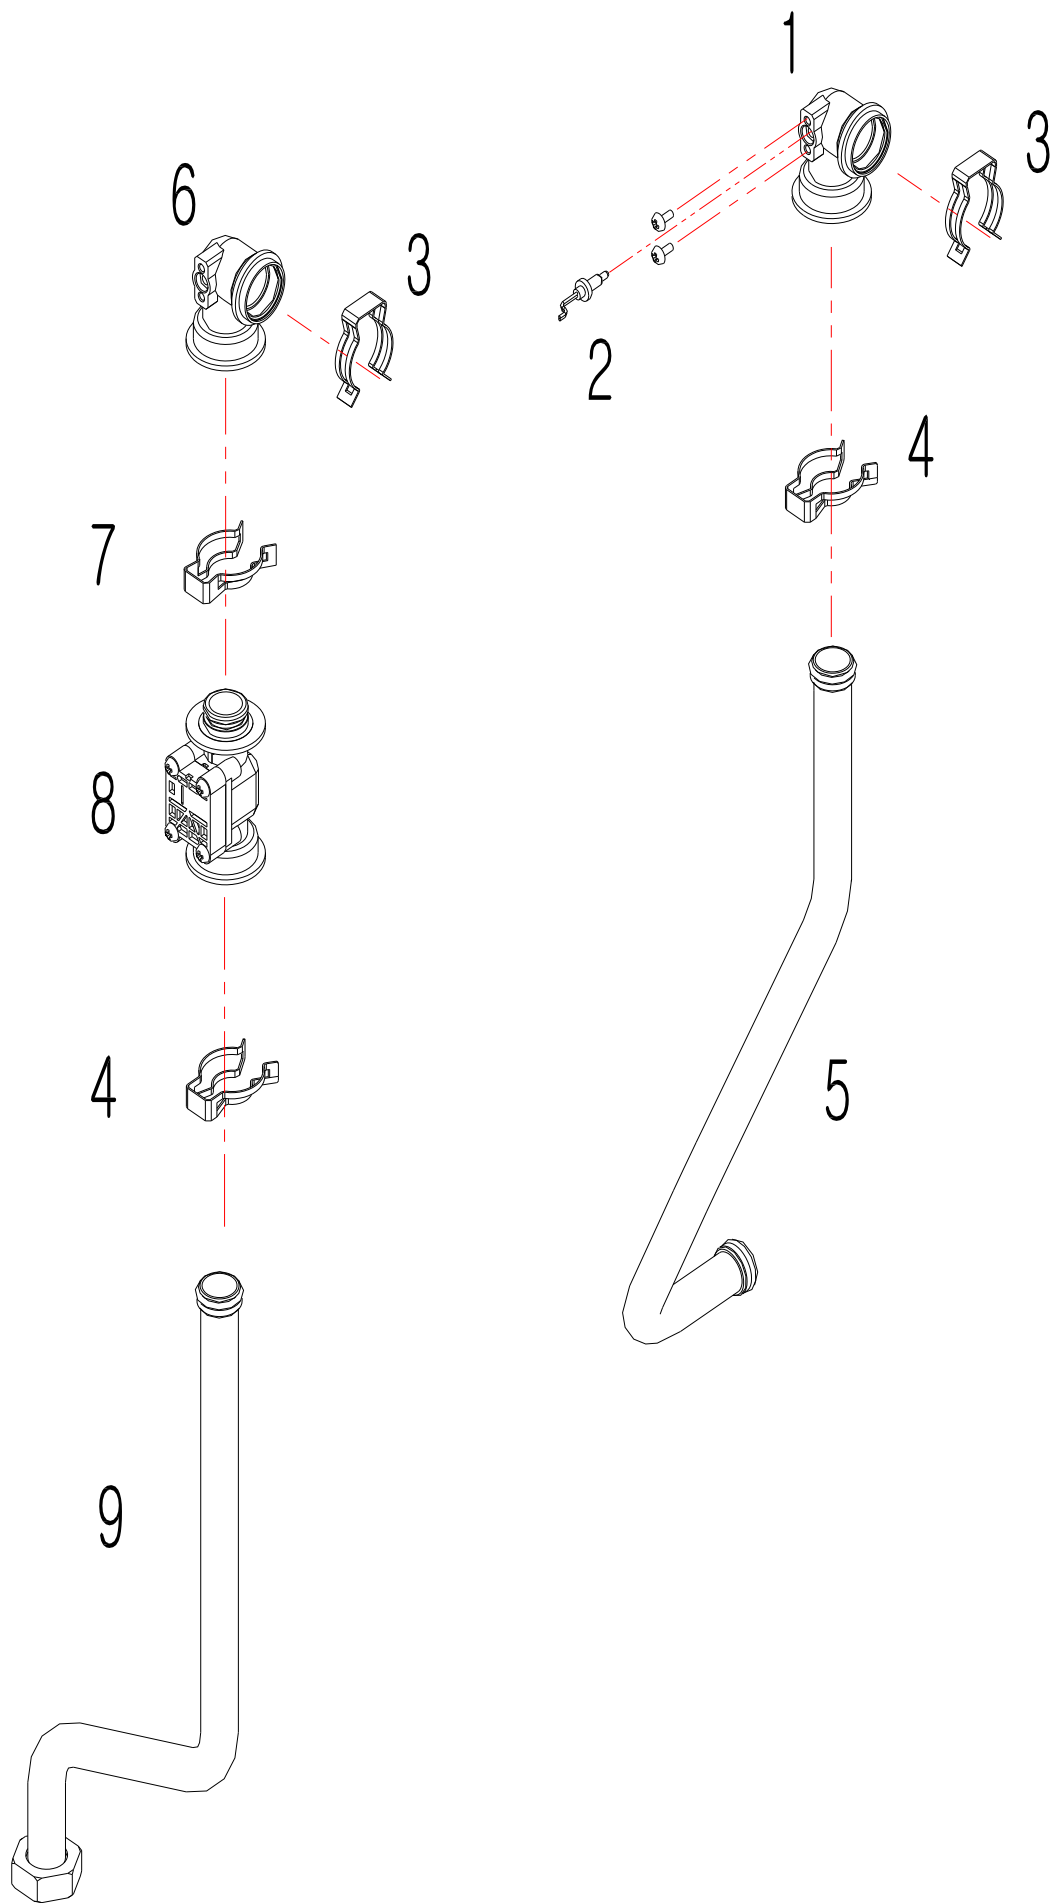

Газовые Котлы

| КАТАЛОГ ЗАПЧАСТЕЙ |

Ace

MODEL

Navien Ace-16/20/24/30/35K

Navien КАТАЛОГ ЗАПЧАСТЕЙ

Общая схема

NAVIEN ACE 16-35 KW

Рисунок 1. КОРПУС

Рисунок 2. КАМЕРА СГОРАНИЯ

Рисунок 3. ПОДВОДЯЩИЕ ТРУБКИ И ДАТЧИК ПРОТОКА

NO.	Наименование	Артикул	Кол-во	Котёл Navien Ace					Цвет		
				16K	20K	24K	30K	35K	Белый	Серебро	Золото
3 1	выходной адаптер теплообменника	BH2507434A	1	■	■	■	■	■	■	■	■
3 2	Датчик температуры отопления	BH1403059A	1	■	■	■	■	■	■	■	■
3 2-1	Винт	BH1611001A	2	■	■	■	■	■	■	■	■
3 3	Трубный зажим H	BH2507446A	2	■	■	■	■	■	■	■	■
3 4	Трубный зажим G	BH2507430A	2	■	■	■	■	■	■	■	■
3 5	выходная труба теплообменника	BH2507432A	1	■	■	■			■	■	■
3 5	выходная труба теплообменника	BH2507455A	1				■		■	■	■
3 5	входной адаптер теплообменника	BH2507456A	1					■	■	■	■
3 6	входной адаптер теплообменника	BH2507433A	1	■	■	■	■	■	■	■	■
3 7	Трубный зажим C	BH2507018A	1	■	■	■	■	■	■	■	■
3 8	Датчик потока теплоносителя	BH1410016A	1	■	■	■	■	■	■	■	■
3 9	входная труба теплообменника	BH2507431A	1	■	■	■			■	■	■
3 9	входная труба теплообменника	BH2507453A	1				■		■	■	■
3 9	входная труба теплообменника	BH2507454A	1					■	■	■	■

Рисунок 4. ГИДРОАРМАТУРА

Рисунок 5. ТЕПЛООБМЕННИК ГВС

Рисунок 6. ВЕНТИЛЯТОР

Рисунок 7. ГАЗОВАЯ АРМАТУРА