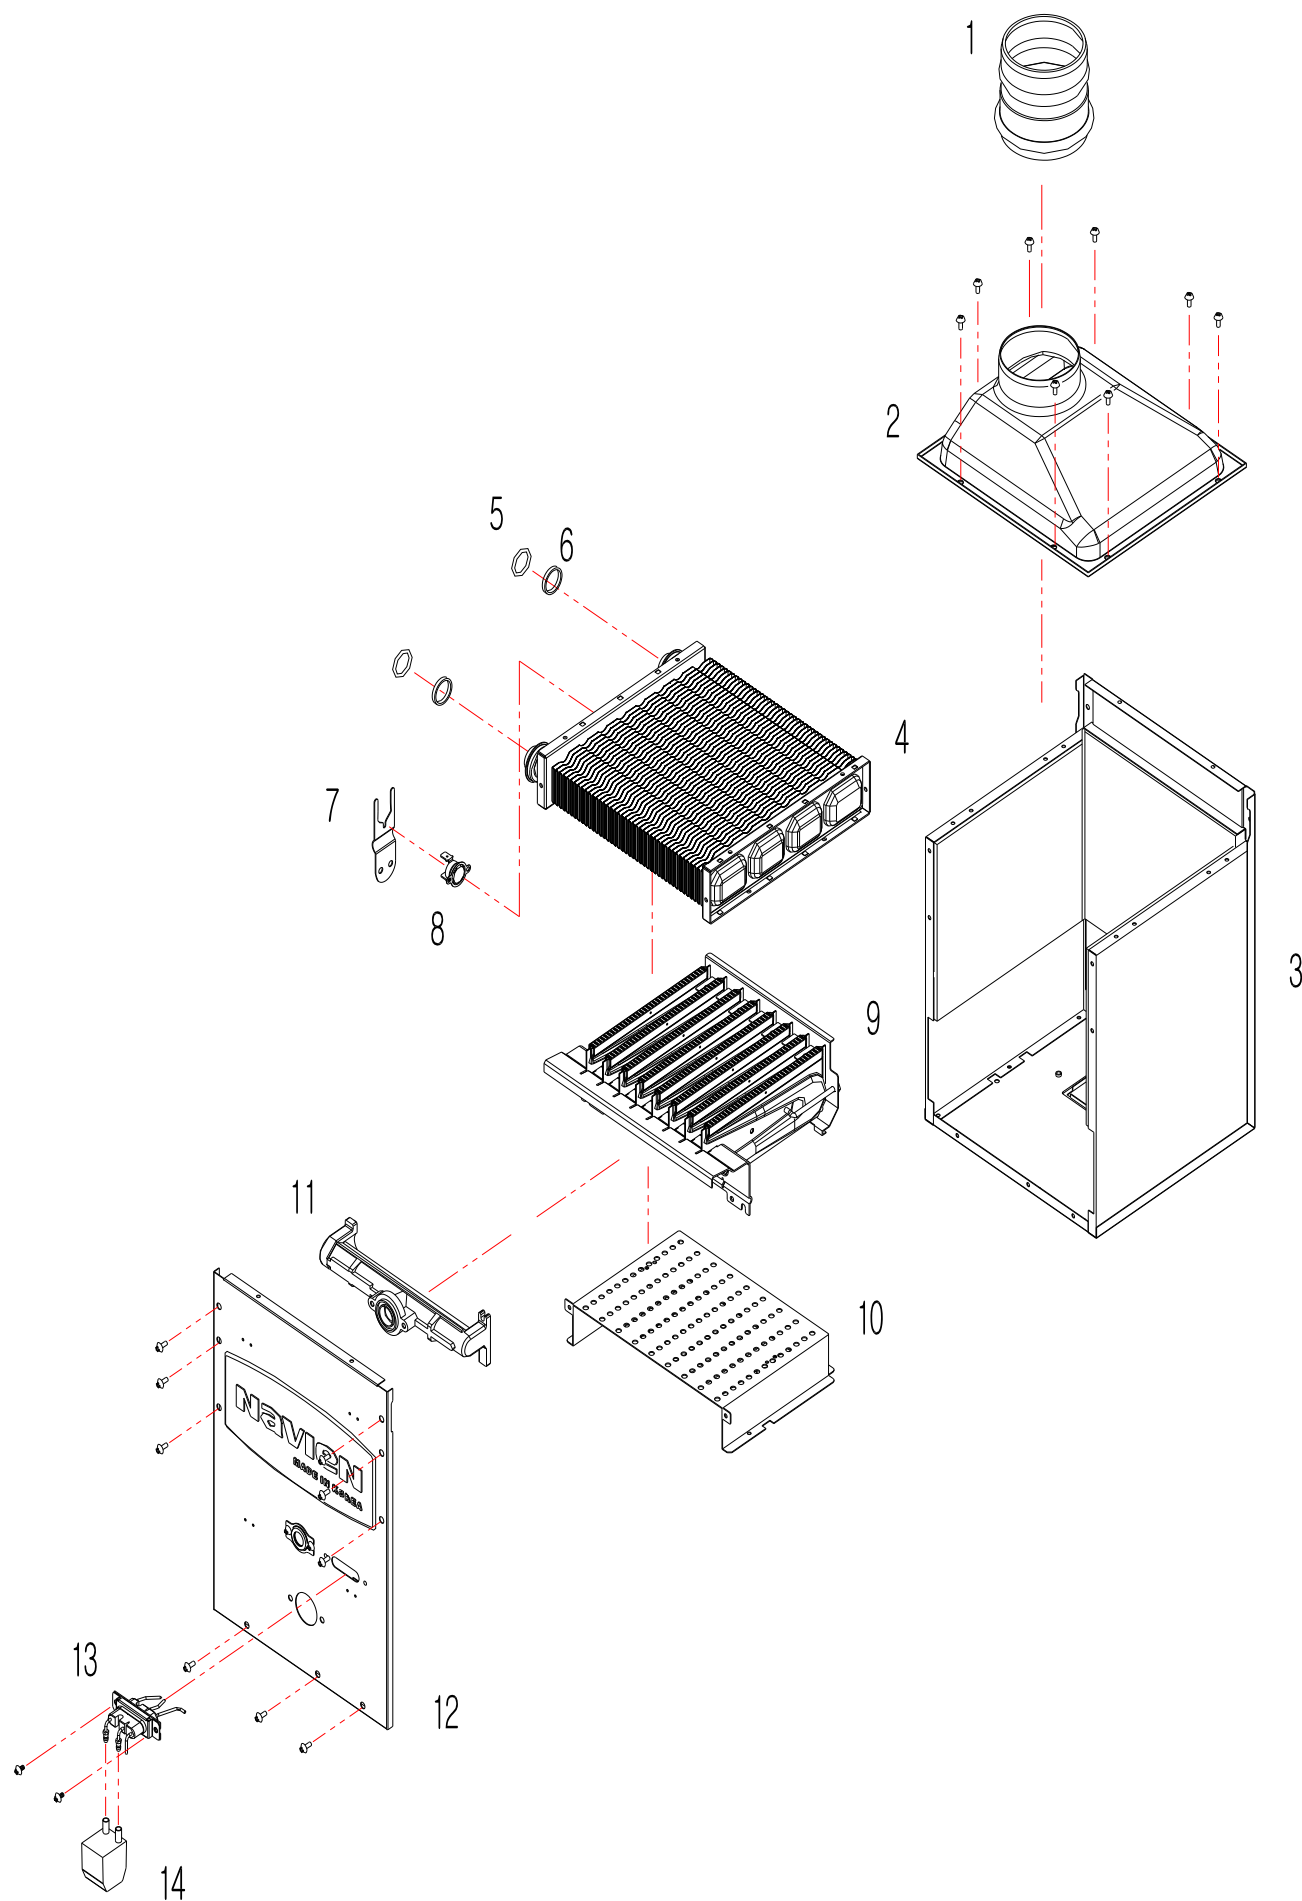

Рисунок 1. КОРПУС

Рисунок 2. КАМЕРА СГОРАНИЯ

Рисунок 3. ПОДВОДЯЩИЕ ТРУБКИ И ДАТЧИК ПРОТОКА

NO.	Наименование	Артикул	Кол-во	Котёл Navien Ace					Цвет		
				16K	20K	24K	30K	35K	Белый	Серебро	Золото
3 1	выходной адаптер теплообменника	BH2507434A	1	■	■	■	■	■	■	■	■
3 2	Датчик температуры отопления	BH1403059A	1	■	■	■	■	■	■	■	■
3 2-1	Винт	BH1611001A	2	■	■	■	■	■	■	■	■
3 3	Трубный зажим H	BH2507446A	2	■	■	■	■	■	■	■	■
3 4	Трубный зажим G	BH2507430A	2	■	■	■	■	■	■	■	■
3 5	выходная труба теплообменника	BH2507432A	1	■	■	■			■	■	■
3 5	выходная труба теплообменника	BH2507455A	1				■		■	■	■
3 5	входной адаптер теплообменника	BH2507456A	1					■	■	■	■
3 6	входной адаптер теплообменника	BH2507433A	1	■	■	■	■	■	■	■	■
3 7	Трубный зажим C	BH2507018A	1	■	■	■	■	■	■	■	■
3 8	Датчик потока теплоносителя	BH1410016A	1	■	■	■	■	■	■	■	■
3 9	входная труба теплообменника	BH2507431A	1	■	■	■			■	■	■
3 9	входная труба теплообменника	BH2507453A	1				■		■	■	■
3 9	входная труба теплообменника	BH2507454A	1					■	■	■	■