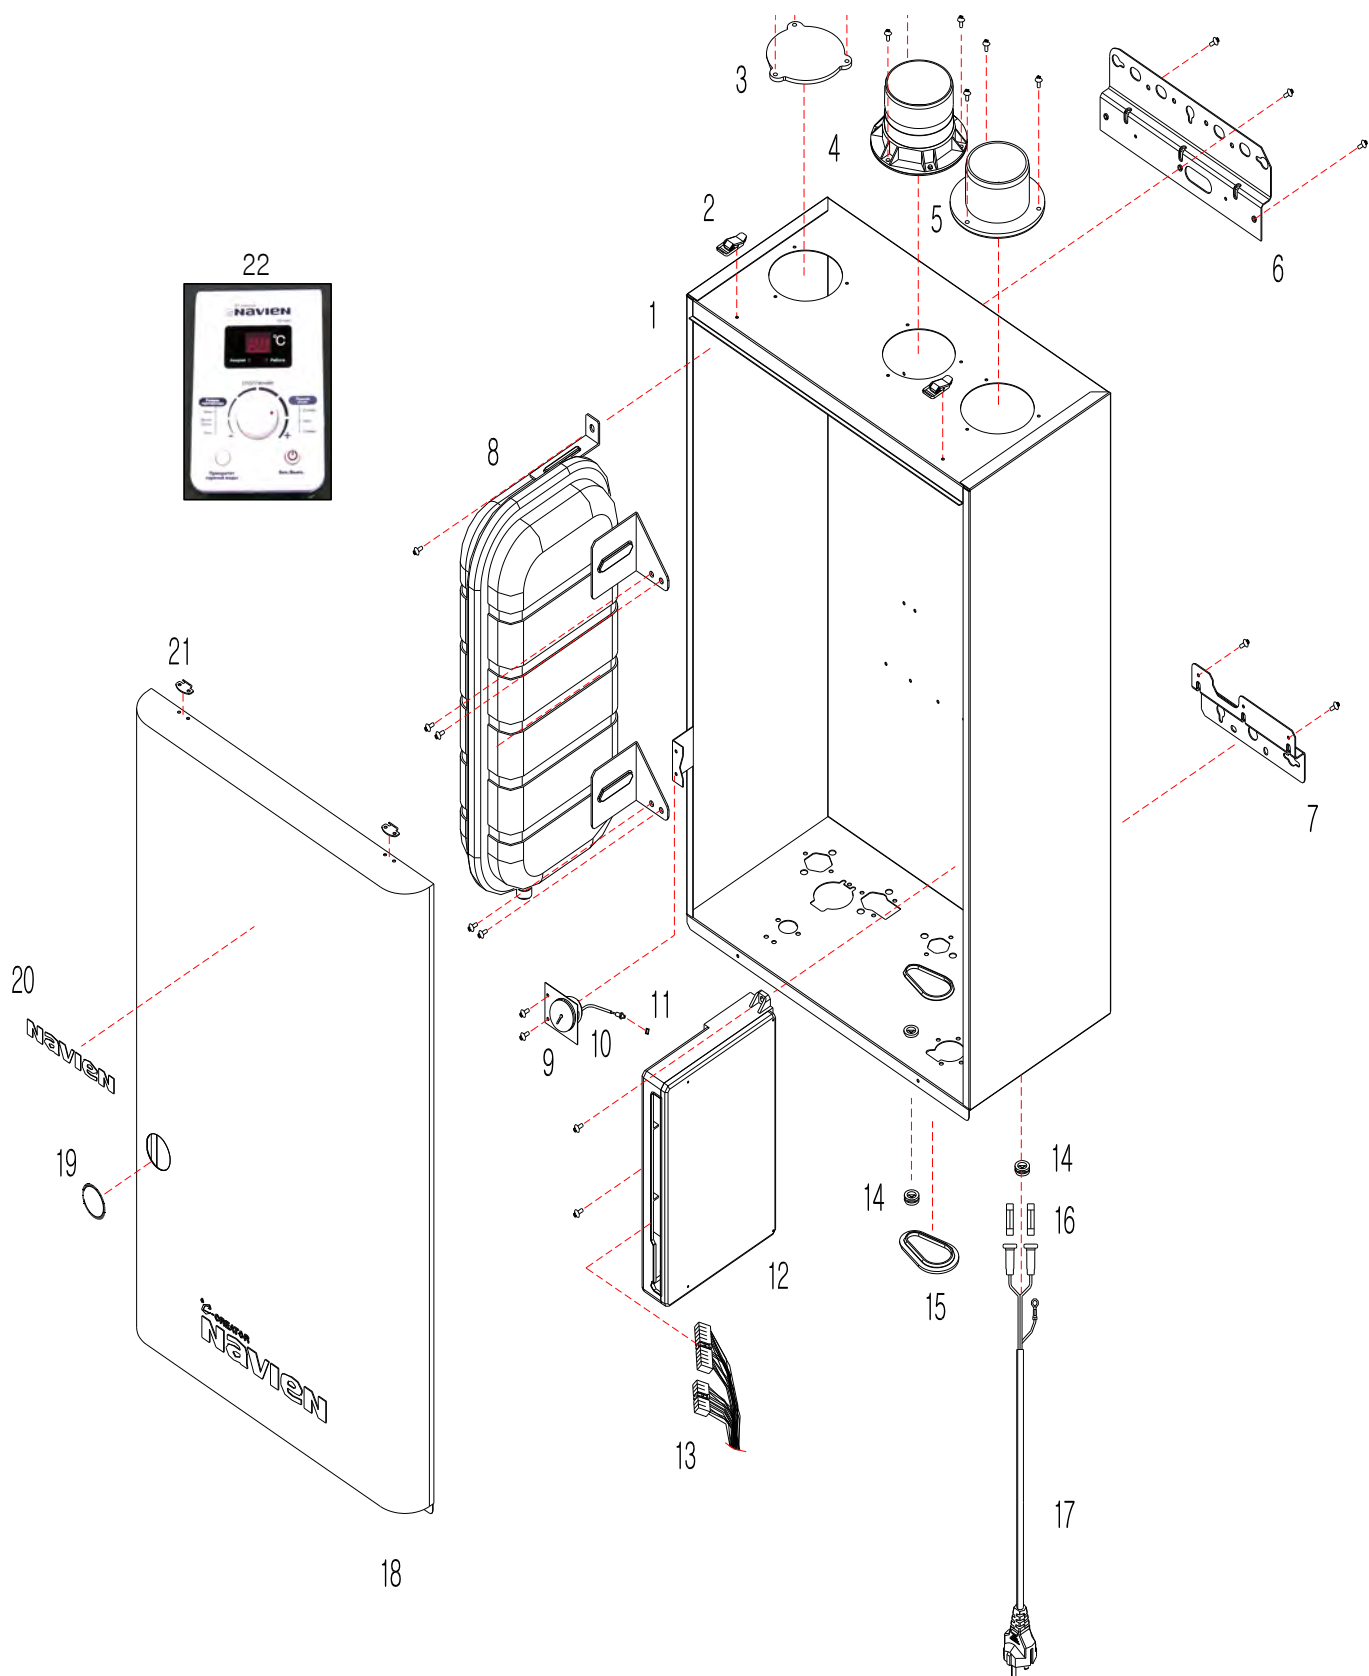

Рисунок 1. КОРПУС

Рисунок 2. КАМЕРА СГОРАНИЯ

Рисунок 3. ПОДВОДЯЩИЕ ТРУБКИ И ДАТЧИК ПРОТОКА

NO.	Наименование	Артикул	Кол-во	Котёл Navien Ace					Цвет		
				16K	20K	24K	30K	35K	Белый	Серебро	Золото
3 1	выходной адаптер теплообменника	BH2507434A	1	■	■	■	■	■	■	■	■
3 2	Датчик температуры отопления	BH1403059A	1	■	■	■	■	■	■	■	■
3 2-1	Винт	BH1611001A	2	■	■	■	■	■	■	■	■
3 3	Трубный зажим H	BH2507446A	2	■	■	■	■	■	■	■	■
3 4	Трубный зажим G	BH2507430A	2	■	■	■	■	■	■	■	■
3 5	выходная труба теплообменника	BH2507432A	1	■	■	■			■	■	■
3 5	выходная труба теплообменника	BH2507455A	1				■		■	■	■
3 5	входной адаптер теплообменника	BH2507456A	1					■	■	■	■
3 6	входной адаптер теплообменника	BH2507433A	1	■	■	■	■	■	■	■	■
3 7	Трубный зажим C	BH2507018A	1	■	■	■	■	■	■	■	■
3 8	Датчик потока теплоносителя	BH1410016A	1	■	■	■	■	■	■	■	■
3 9	входная труба теплообменника	BH2507431A	1	■	■	■			■	■	■
3 9	входная труба теплообменника	BH2507453A	1				■		■	■	■
3 9	входная труба теплообменника	BH2507454A	1					■	■	■	■