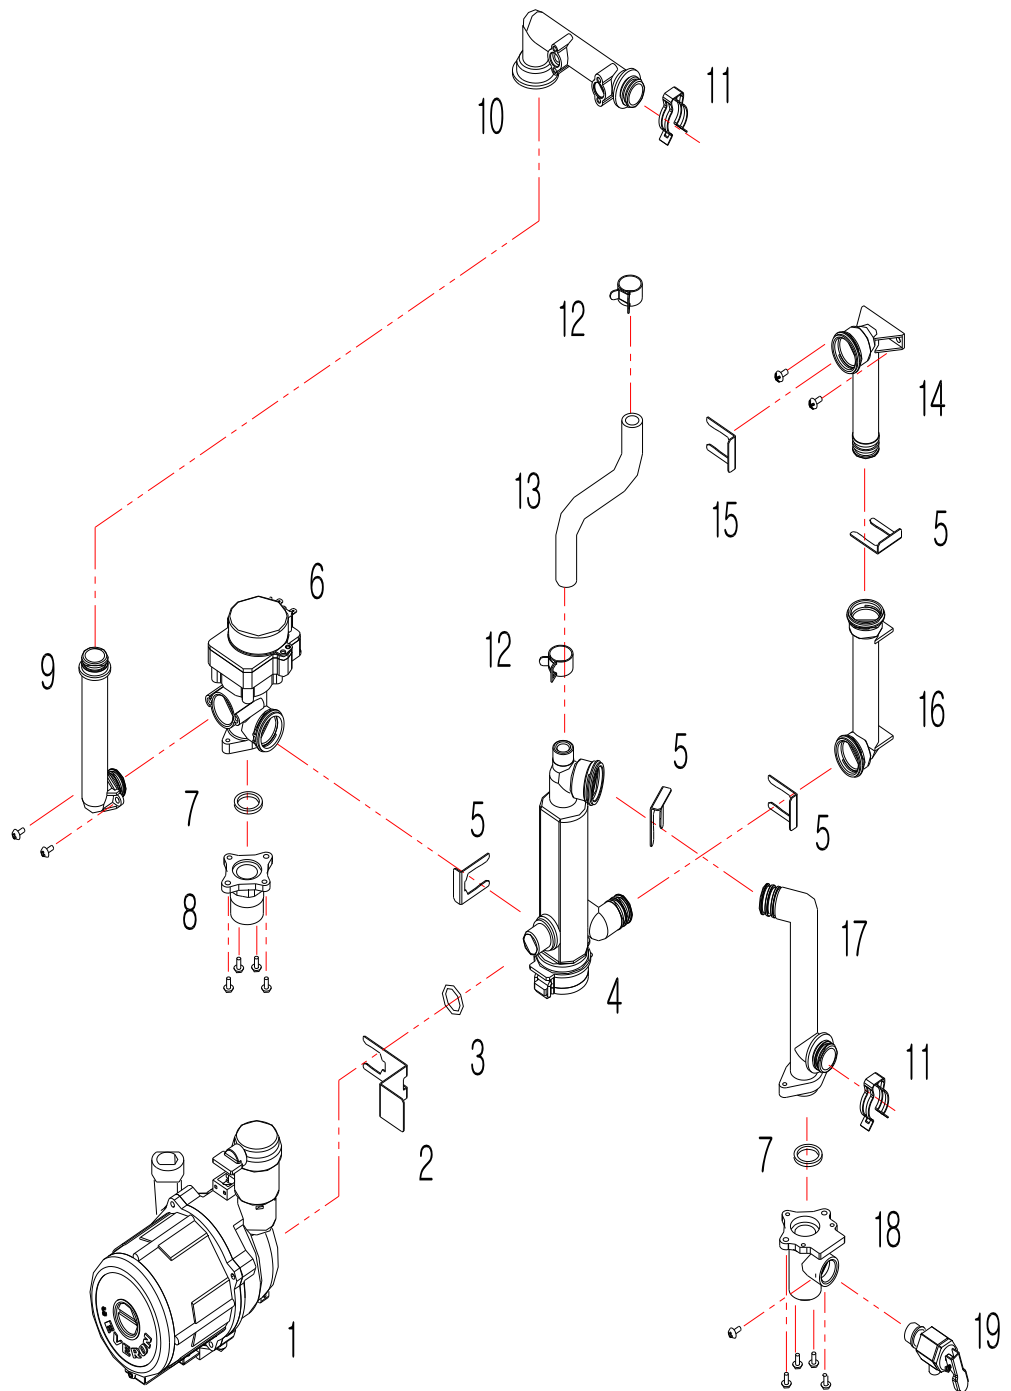

Рисунок 1. КОРПУС

Рисунок 2. КАМЕРА СГОРАНИЯ

Рисунок 3. ПОДВОДЯЩИЕ ТРУБКИ И ДАТЧИК ПРОТОКА

NO.	Наименование	Артикул	Кол-во	Котёл Navien Ace					Цвет		
				16K	20K	24K	30K	35K	Белый	Серебро	Золото
3 1	выходной адаптер теплообменника	BH2507434A	1	■	■	■	■	■	■	■	■
3 2	Датчик температуры отопления	BH1403059A	1	■	■	■	■	■	■	■	■
3 2-1	Винт	BH1611001A	2	■	■	■	■	■	■	■	■
3 3	Трубный зажим H	BH2507446A	2	■	■	■	■	■	■	■	■
3 4	Трубный зажим G	BH2507430A	2	■	■	■	■	■	■	■	■
3 5	выходная труба теплообменника	BH2507432A	1	■	■	■			■	■	■
3 5	выходная труба теплообменника	BH2507455A	1				■		■	■	■
3 5	входной адаптер теплообменника	BH2507456A	1					■	■	■	■
3 6	входной адаптер теплообменника	BH2507433A	1	■	■	■	■	■	■	■	■
3 7	Трубный зажим C	BH2507018A	1	■	■	■	■	■	■	■	■
3 8	Датчик потока теплоносителя	BH1410016A	1	■	■	■	■	■	■	■	■
3 9	входная труба теплообменника	BH2507431A	1	■	■	■			■	■	■
3 9	входная труба теплообменника	BH2507453A	1				■		■	■	■
3 9	входная труба теплообменника	BH2507454A	1					■	■	■	■

Рисунок 4. ГИДРОАРМАТУРА

Рисунок 5. ТЕПЛООБМЕННИК ГВС

Рисунок 6. ВЕНТИЛЯТОР

Рисунок 7. ГАЗОВАЯ АРМАТУРА