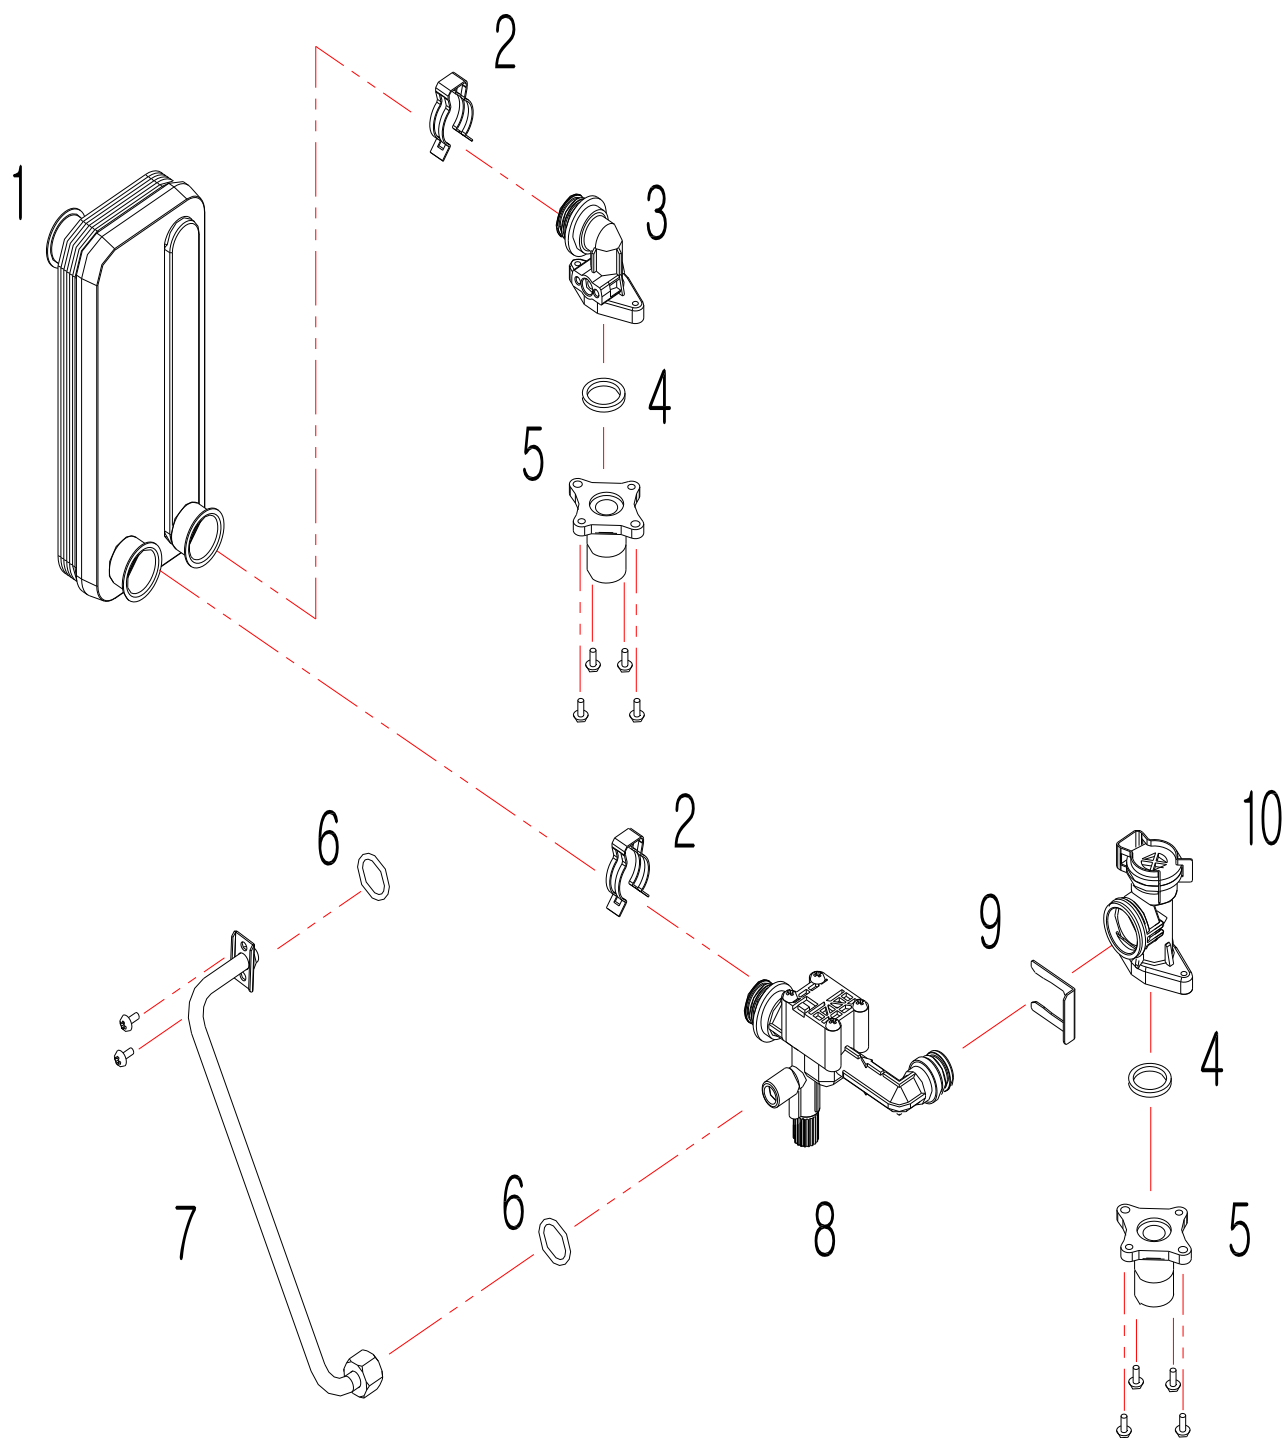

Рисунок 1. КОРПУС

Рисунок 2. КАМЕРА СГОРАНИЯ

Рисунок 3. ПОДВОДЯЩИЕ ТРУБКИ И ДАТЧИК ПРОТОКА

NO.	Наименование	Артикул	Кол-во	Котёл Navien Ace					Цвет		
				16K	20K	24K	30K	35K	Белый	Серебро	Золото
3 1	выходной адаптер теплообменника	BH2507434A	1	■	■	■	■	■	■	■	■
3 2	Датчик температуры отопления	BH1403059A	1	■	■	■	■	■	■	■	■
3 2-1	Винт	BH1611001A	2	■	■	■	■	■	■	■	■
3 3	Трубный зажим H	BH2507446A	2	■	■	■	■	■	■	■	■
3 4	Трубный зажим G	BH2507430A	2	■	■	■	■	■	■	■	■
3 5	выходная труба теплообменника	BH2507432A	1	■	■	■			■	■	■
3 5	выходная труба теплообменника	BH2507455A	1				■		■	■	■
3 5	входной адаптер теплообменника	BH2507456A	1					■	■	■	■
3 6	входной адаптер теплообменника	BH2507433A	1	■	■	■	■	■	■	■	■
3 7	Трубный зажим C	BH2507018A	1	■	■	■	■	■	■	■	■
3 8	Датчик потока теплоносителя	BH1410016A	1	■	■	■	■	■	■	■	■
3 9	входная труба теплообменника	BH2507431A	1	■	■	■			■	■	■
3 9	входная труба теплообменника	BH2507453A	1				■		■	■	■
3 9	входная труба теплообменника	BH2507454A	1					■	■	■	■

Рисунок 4. ГИДРОАРМАТУРА

Рисунок 5. ТЕПЛООБМЕННИК ГВС

Рисунок 6. ВЕНТИЛЯТОР

Рисунок 7. ГАЗОВАЯ АРМАТУРА