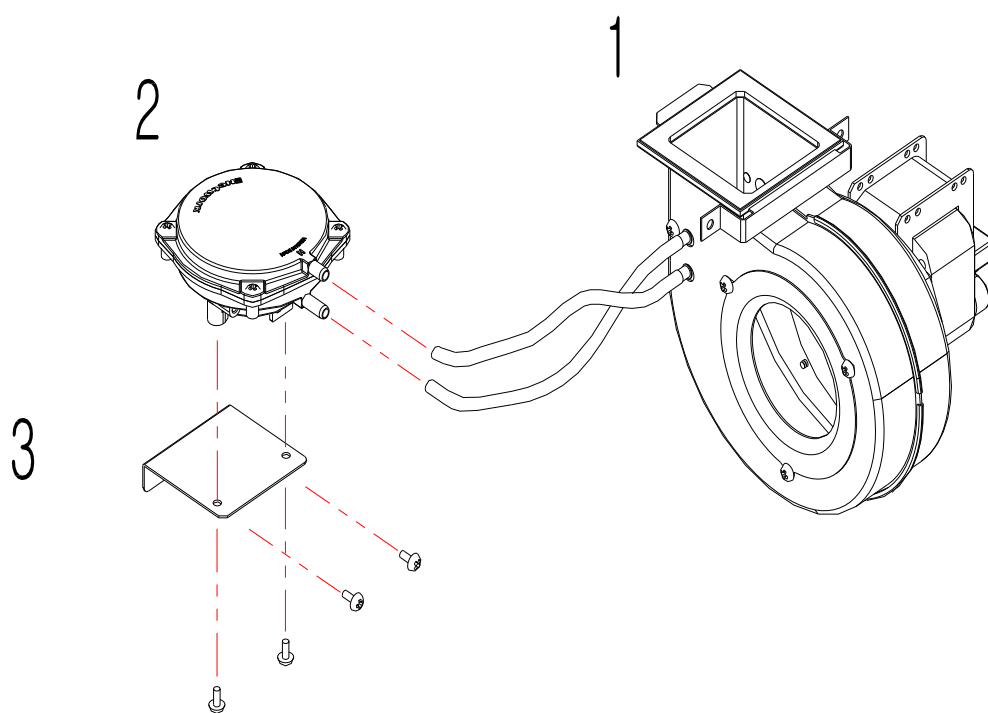

Рисунок 1. КОРПУС

Рисунок 2. КАМЕРА СГОРАНИЯ

Рисунок 3. ПОДВОДЯЩИЕ ТРУБКИ И ДАТЧИК ПРОТОКА

NO.	Наименование	Артикул	Кол-во	Котёл Navien Ace					Цвет		
				16K	20K	24K	30K	35K	Белый	Серебро	Золото
3 1	выходной адаптер теплообменника	BH2507434A	1	■	■	■	■	■	■	■	■
3 2	Датчик температуры отопления	BH1403059A	1	■	■	■	■	■	■	■	■
3 2-1	Винт	BH1611001A	2	■	■	■	■	■	■	■	■
3 3	Трубный зажим H	BH2507446A	2	■	■	■	■	■	■	■	■
3 4	Трубный зажим G	BH2507430A	2	■	■	■	■	■	■	■	■
3 5	выходная труба теплообменника	BH2507432A	1	■	■	■			■	■	■
3 5	выходная труба теплообменника	BH2507455A	1				■		■	■	■
3 5	входной адаптер теплообменника	BH2507456A	1					■	■	■	■
3 6	входной адаптер теплообменника	BH2507433A	1	■	■	■	■	■	■	■	■
3 7	Трубный зажим C	BH2507018A	1	■	■	■	■	■	■	■	■
3 8	Датчик потока теплоносителя	BH1410016A	1	■	■	■	■	■	■	■	■
3 9	входная труба теплообменника	BH2507431A	1	■	■	■			■	■	■
3 9	входная труба теплообменника	BH2507453A	1				■		■	■	■
3 9	входная труба теплообменника	BH2507454A	1					■	■	■	■

Рисунок 4. ГИДРОАРМАТУРА

Рисунок 5. ТЕПЛООБМЕННИК ГВС

Рисунок 6. ВЕНТИЛЯТОР

Рисунок 7. ГАЗОВАЯ АРМАТУРА